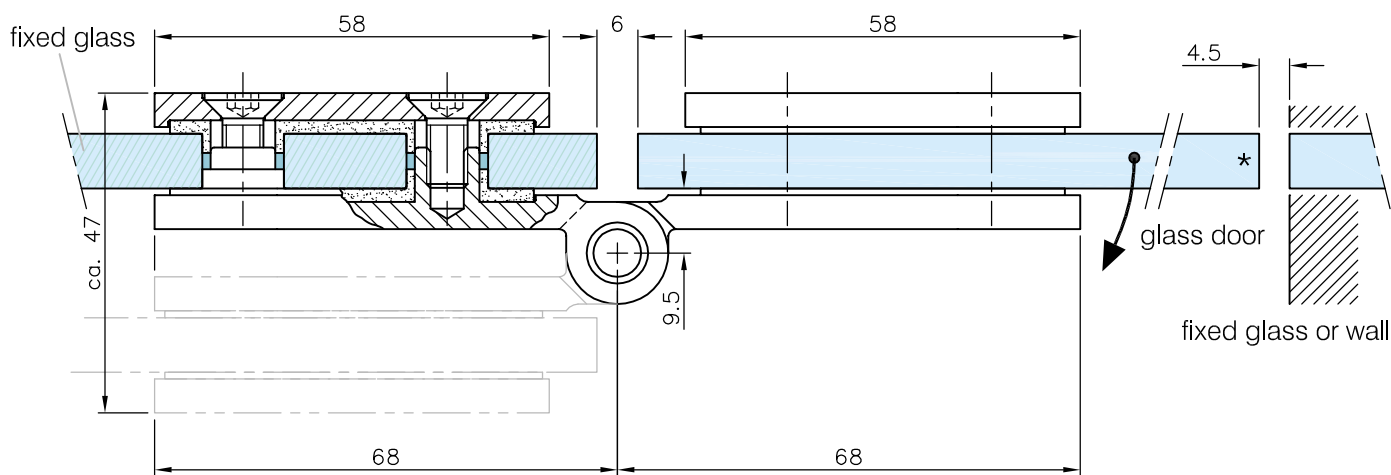

304

Glass door hinge glass/glass	Glastür-Scharnier Glas/Glas	Charnière pour porte en verre verre/verre	Glasdeurscharnier glas/glas
stainless steel	V2A	inox	RVS
...10 polished ...12 satin	...10 poliert ...12 gebürstet	...10 poli ...12 brossé	...10 gepolijst ...12 geborsteld

* drawing shows 8mm glass

glass cutout

max. load weights and door width