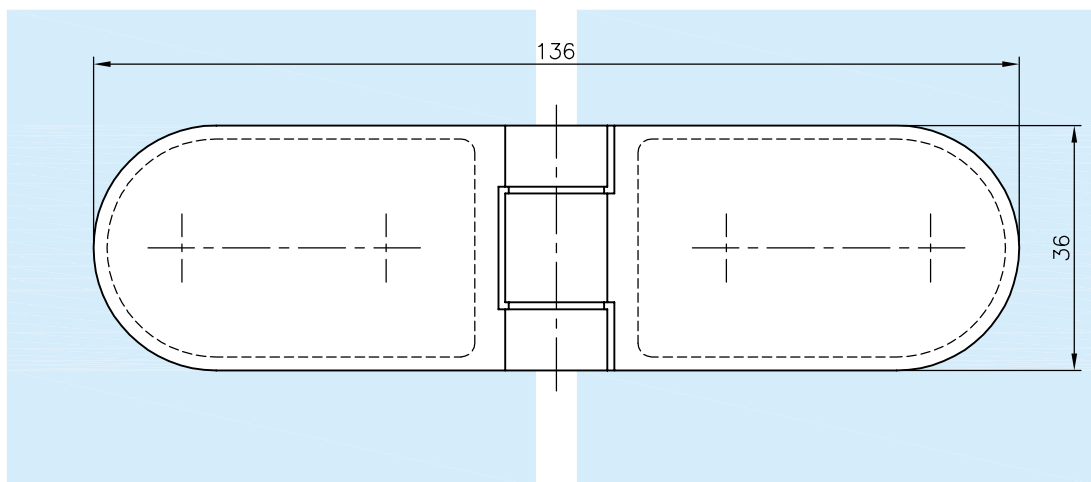

304

Glass door hinge glass/glass	Glastür-Scharnier Glas/Glas	Charnière pour porte en verre verre/verre	Glasdeurscharnier glas/glas
stainless steel	V2A	inox	RVS
...10 polished ...12 satin	...10 poliert ...12 gebürstet	...10 poli ...12 brossé	...10 gepolijst ...12 geborsteld

* drawing shows 8mm glass

glass cutout

max. load weights and door width